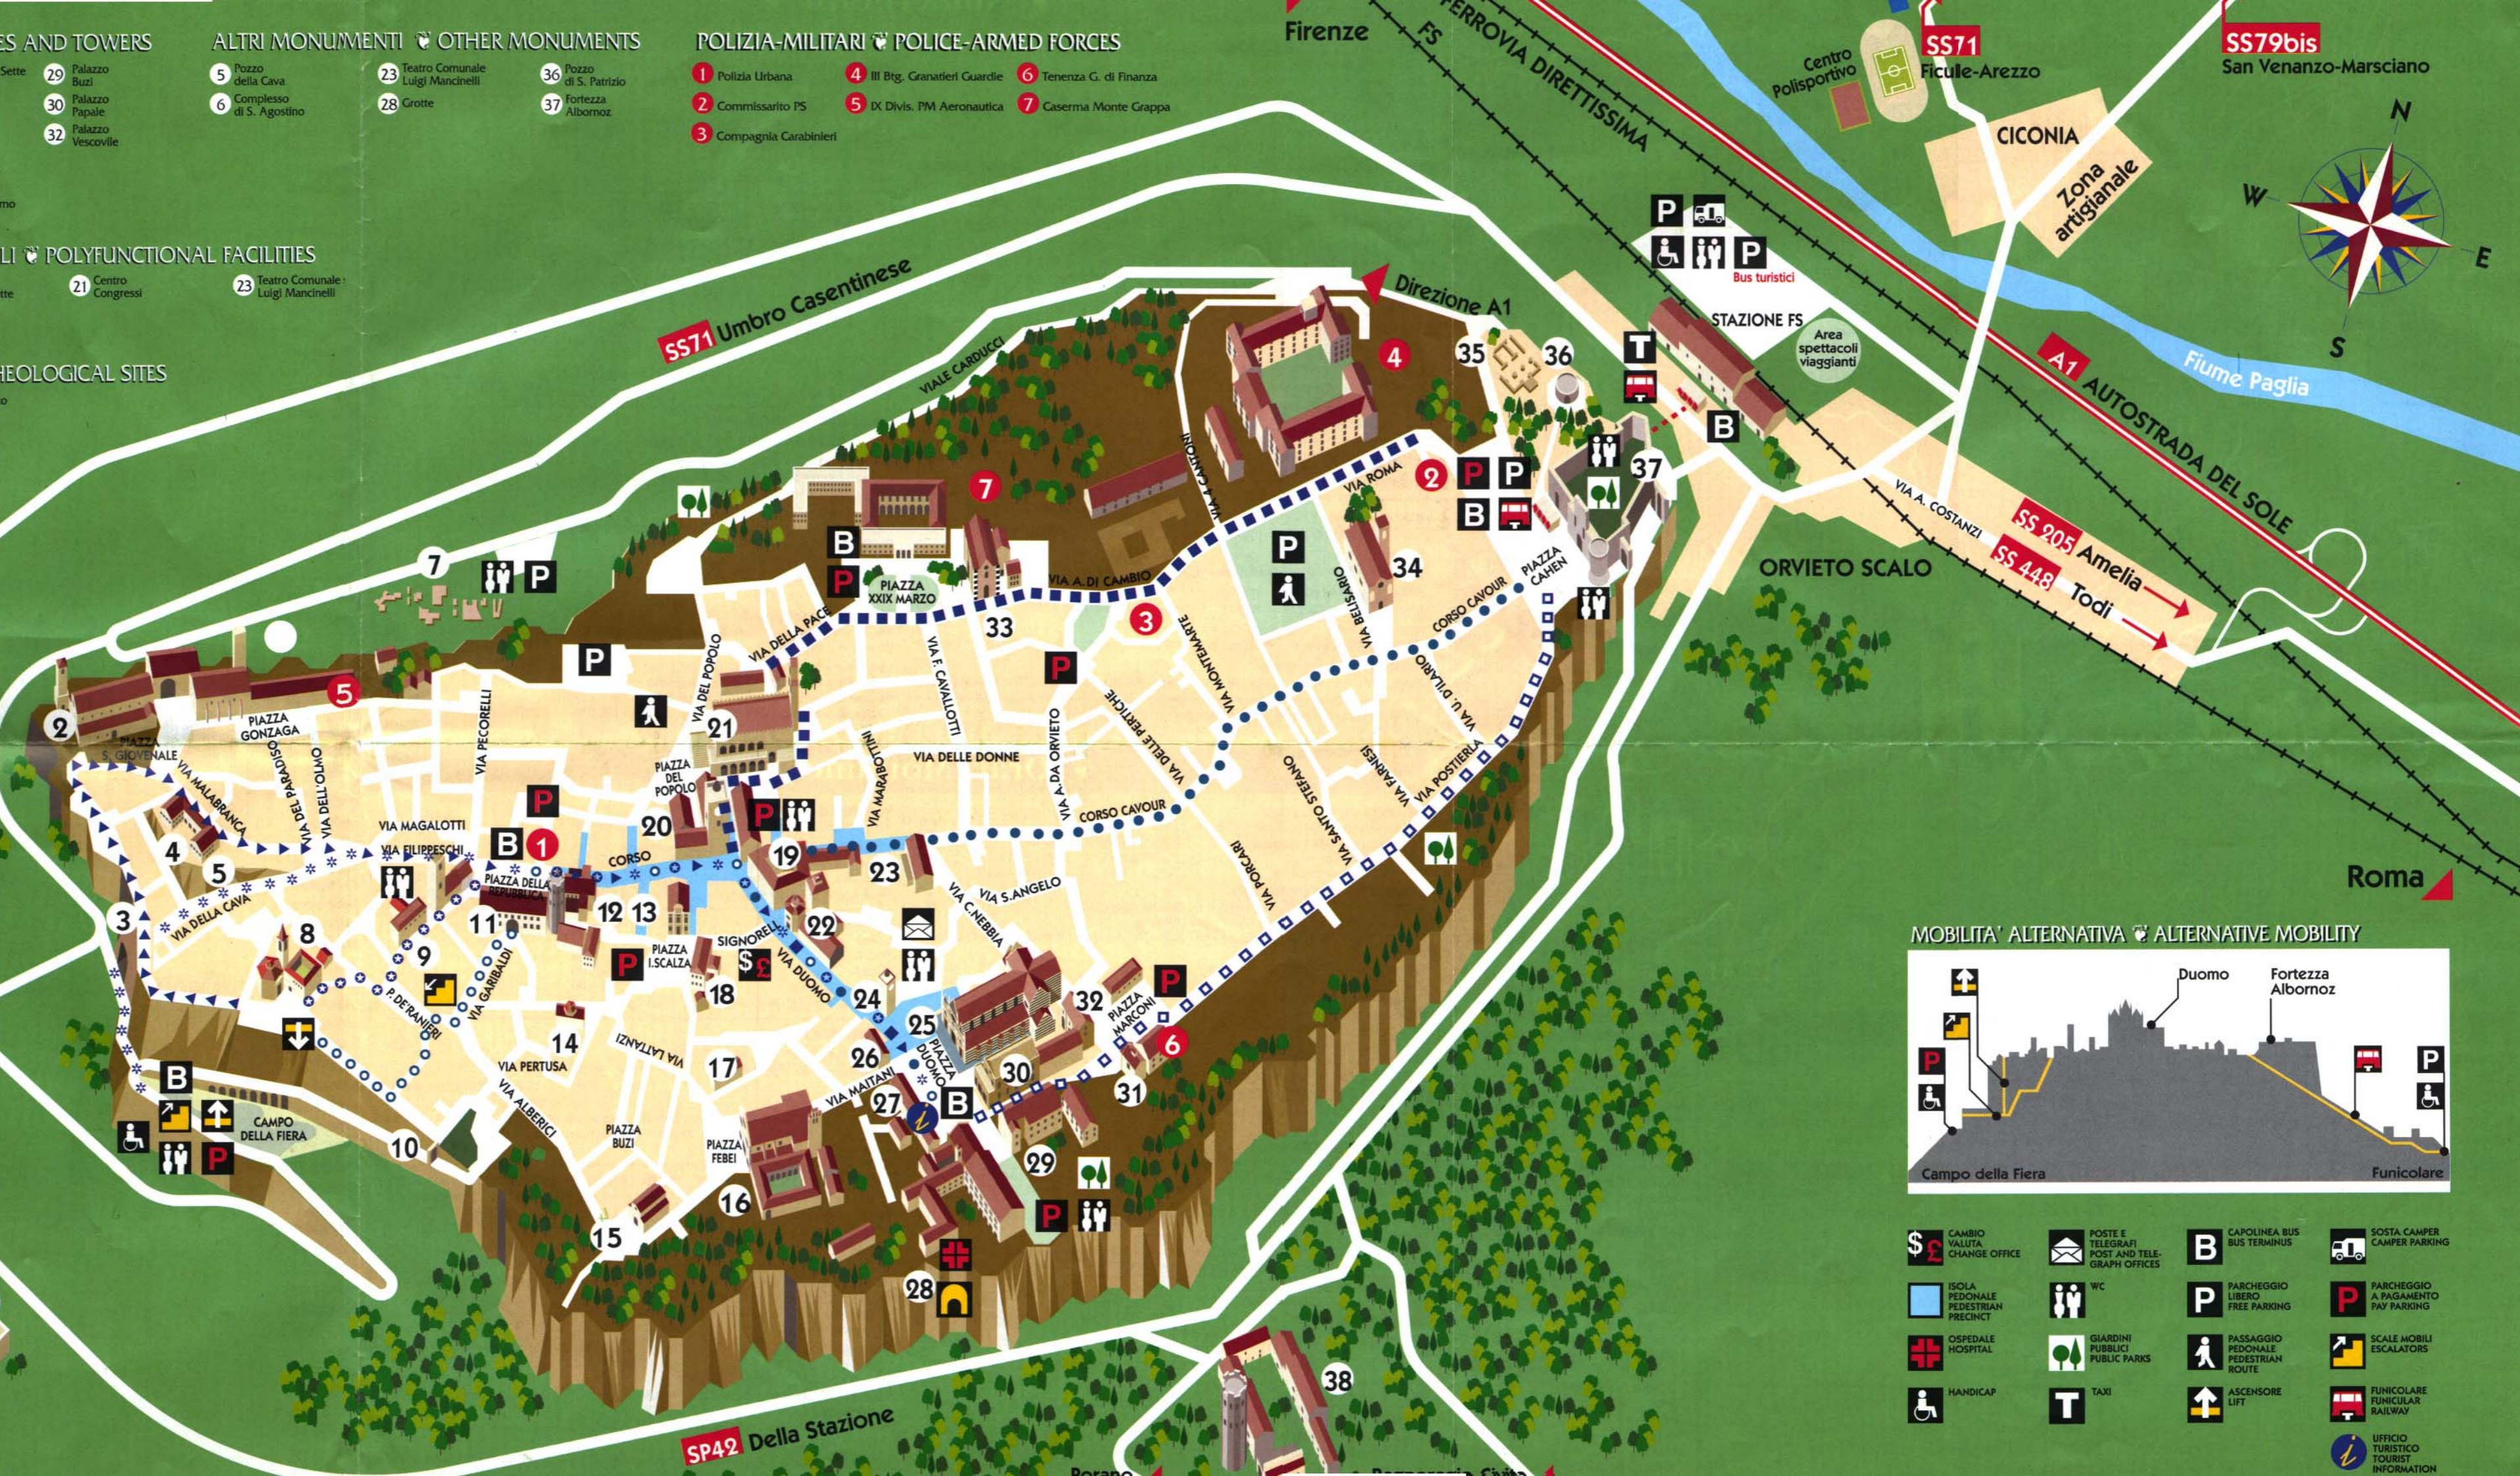

SITI ARCHEOLOGICI ARCHEOLOGICAL SITES

- 7 Necropoli Etrusca del Crocifisso del Tufo
- 35 Tempio Etrusco di Belvedere

ALTRI MONUMENTI OTHER MONUMENTS

- 5 Pozzo della Cava
- 6 Complesso di S. Agostino
- 23 Teatro Comunale Luigi Mancinelli
- 28 Grotte
- 36 Pozzo di S. Patrizio
- 37 Fortezza Alborno

ITINERARI E TEMPI DI PERCORRENZA PER IL DUOMO ITINERARIES LEADING TO CATHEDRAL AND TIME REQUIRED

- 15'
- 15'
- 30'
- 40'
- 15'
- 15'
- 15'
- 15'

MOBILITA' ALTERNATIVA ALTERNATIVE MOBILITY

- CAMBIO VALUTA CHANGE OFFICE
- POSTE E TELEGRAFI POST AND TELEGRAPH OFFICES
- HANDICAP
- WC
- GIARDINI PUBLIC PARKS
- TAXI
- CAPOLINEA BUS BUS TERMINUS
- PARCHEGGIO LIBERO FREE PARKING
- PASSAGGIO PEDONALE PEDESTRIAN ROUTE
- ASCENSORE LIFT
- SOSTA CAMPER CAMPER PARKING
- PARCHEGGIO A PAGAMENTO PAY PARKING
- SCALE MOBILI ESCALATORS
- FUNICOLARE FUNICULAR RAILWAY
- UFFICIO TURISTICO TOURIST INFORMATION